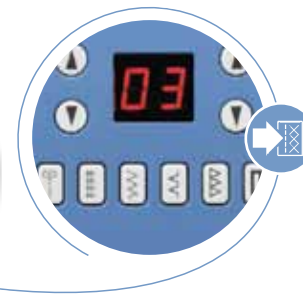

Automatische
draadinrijger
Draad inleggen,
doorhalen, klaar!

Snelstart spoelsysteem
Heel eenvoudig de spoel van
bovenaf plaatsen, de draad door
de gleuf halen en beginnen maar!

Vele accessoires
Praktische hulpmiddelen
om het naaien gemakkelijker
te maken.

Dubbele LED-verlichting
Zeer helder licht voor
perfecte naden.

6 Snelkeuzetoetsen
Toets indrukken en u kunt
beginnen met naaien -
de meest gebruikte programma's
zijn al opgeslagen.

De Confidence™ 7465
overtuigt door zijn 50 naai-
programma's – voor ieder
idee de juiste steek!