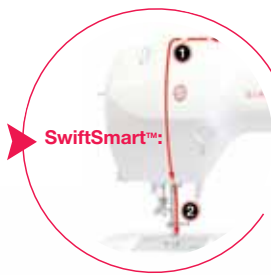

## ABC

Al deze verschillende  
accessoires worden al  
meegeleverd:

- Standaard naaivoet
- Borduurvoet
- Ritsvoet
- Blindzoomvoet
- Knoopsgatvoet
- Extra spoeltjes
- Naalden

Normaal:

SwiftSmart™: