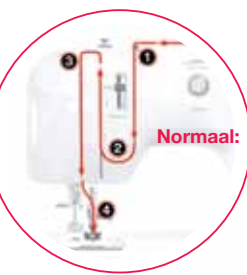

## ABC

Al deze verschillende  
accessoires worden al  
meegeleverd:

- Standaard naaivoet
- Borduurvoet
- Ritsvoet
- Blindzoomvoet
- Knoopsgatvoet
- Extra spoeltjes
- Naalden

Normaal:

SwiftSmart™: