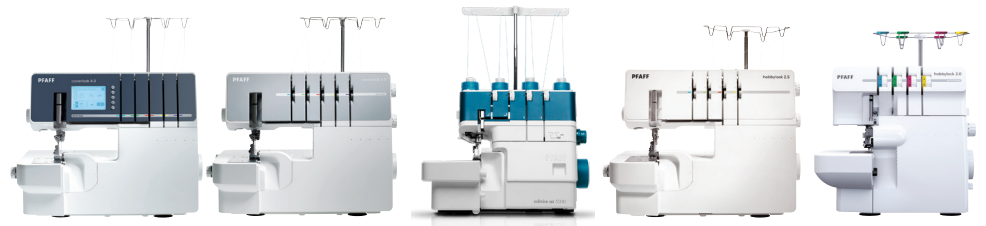

coverlock™ 4.0 coverlock™ 3.0 admire™ air 5000 hobbylock™ 2.5 hobbylock™ 2.0

BELANGRIJKSTE EIGENSCHAPPEN

Luchtinrijgsysteem			●		
Draadinsteker	Accessoire	Accessoire	Ingebouwd	Accessoire	
Grafisch LCD-touchscreen	●				
Uitgebreid infosysteem	●				
Meerdere talen	●				
Grote naairuimte	●	●			
Met aanschuiftafel	●	●			
Draden	5, 4, 3, 2	5, 4, 3, 2	4, 3, 2	4, 3, 2	4, 3, 2
Steken	25	23	15	15	15
Deksteken	●	●			
Kettingsteek	●	●			
Ingebouwde rolzoom	●	●	●	●	●
Stelt automatisch draadspanning, differentieel transport en steeklengte in	●				
Automatische draadspanningsknop		●		●	
Aanpasbare instellingen	●	●	●	●	●
Lichtbron	Twee ledlampjes	Gloeilamp	LED-verlichting	Gloeilamp	LED-verlichting
Geheugens	●				
Laatste steek	●				
Detectie naaivoet omhoog/omlaag	●				
Spanning loslaten	●	●	●	●	
Eenvoudig veranderen van overlocksteken naar deksteek	●	●			

coverlock™ 4.0 coverlock™ 3.0 admire™ air 5000 hobbylock™ 2.5 hobbylock™ 2.0

BELANGRIJKSTE EIGENSCHAPPEN					
Differentieel transport	Automatisch	Handmatig	Handmatig	Handmatig	Handmatig
Snelheidsinstellingen	5	2	1	2	1
Inlegdraden en inrijroutes met kleurcodering	●	●	●	●	●
Instelbare steeklengte	●	●	●	●	●
Instelbare snijbreedte	●	●	●	●	●
Regelbare persvoetdruk	●	●	●	●	●
Extra hoogte naaivoet	●	●	●	●	●
Elektronische naaldkracht	●	●	●	●	●
Inclusief universele standaardnaaivoet	●	●	●	●	●
Klik-aan naaivoeten	●	●	●	●	●
Optionele naaivoeten	●	●	●	●	●
Beweegbaar bovenmes	●	●	●	●	●
Vrije arm					●
Ingebouwde 2-draads converter	●	●	●	●	
Veiligheidsvergrendeling	●	●	●	●	●
Steken-per-minuut	1.100	1.100	1.300	1.200	1.300
Draadafsnijder	●	●	●	●	●
Ingebouwd verlengd handvat	●	●		●	●
Afvalbakje	●	●	●	●	●
Dubbele voorkant kan aan beide zijden worden geopend			●		